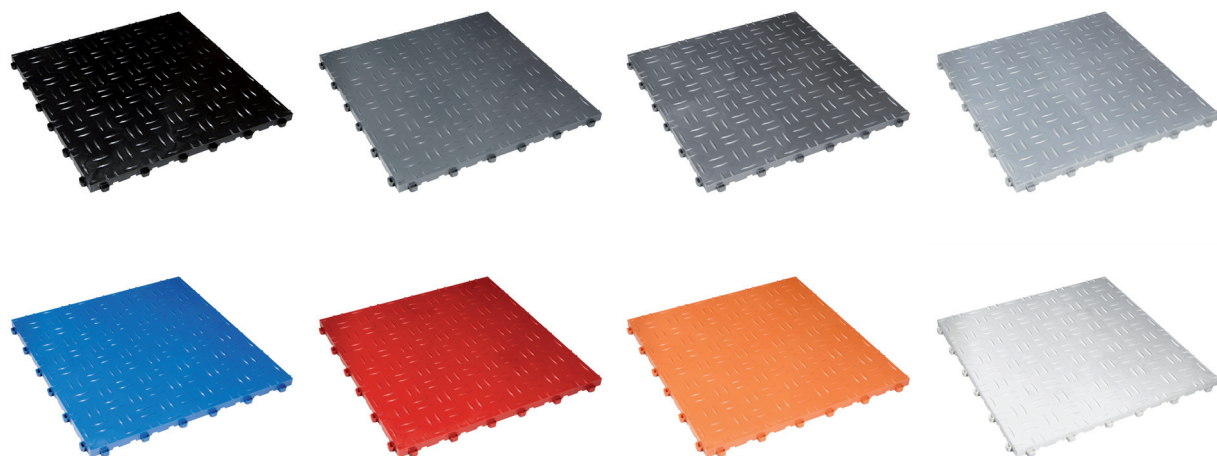

Technische gegevens

Verbinding	Klikverbinding onzichtbaar
Afmeting	400 x 400 mm
Dikte	18 mm
Gewicht	496 gram per tegel
Materiaal	Polypropyleen
Oppervlaktestructuur	Traanplaat
Stabiliteit	-20 tot +70 °C
Belasting	Tot 25 ton per m²
Brandgedrag	B1fl-S1 Moeilijk ontbrandbaar
Onderkant	Met drainagenokken
Geschikt voor vloerverwarming	Ja
Geschikt voor indoor gebruik	Ja
Geschikt voor outdoor gebruik	Ja
Toebehoren	Oploop/overgangsprofiel, Passend hoekstuk

Kleuren

Deze tegels zijn leverbaar in de standaardkleuren: wit, zwart, grijs, antraciet, alu-grijs, rood, blauw en oranje. (Andere kleuren op aanvraag).

Meer informatie?

Indien u meer informatie wenst over ons of onze producten, neem dan contact met ons op via telefoonnummer (+31)045-5322277 of stuur ons een email : info@bofloor.biz

a Havikweg 17
6374 AZ Landgraaf (NL)

Industrieterrein Abdissenbosch
Parkstad 3381

t (+31)045-5322277
e info@bofloor.biz

www.pvctegelshop.nl
www.pvctegel.nl