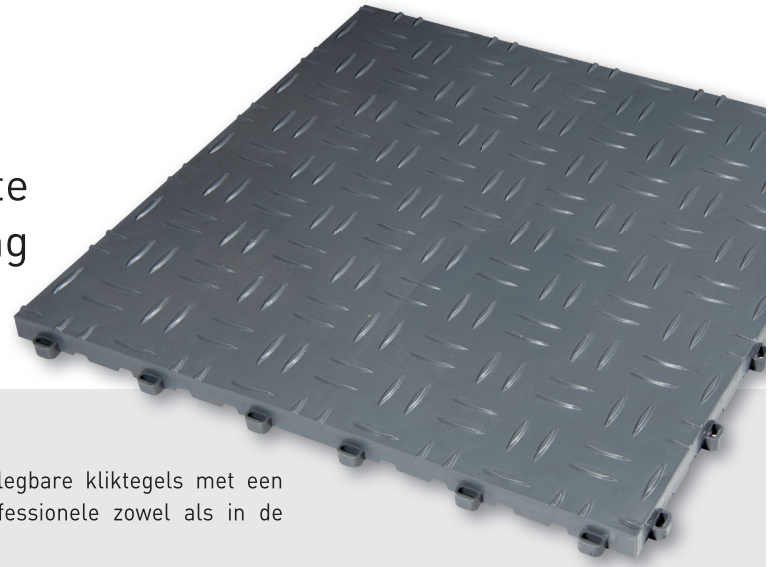

Bofloor

kwiteit die belastbaar is

BoDiamond

Wereldwijd de meest verkochte kliktegel waarbij geen verkleuring door weekmakers optreedt.

BoDiamond is een kunststof vloersysteem bestaande uit los legbare kliktegels met een traanplaat-oppervlaktestructuur, voor toepassingen in de professionele zowel als in de particuliere sector.

De tegels hebben een onzichtbare klikverbinding (hidden joint) en worden zonder verlijming op praktisch iedere vlakke en dragende ondervloer geplaatst, eenvoudig, snel en meteen gebruiksklaar. Deze vloeren zijn zeer licht in gewicht (slechts ca. 460 gram per tegel) maar toch met auto's te berijden. De traanplaatstructuur van deze tegels geeft iedere ruimte een Hightech uitstraling.

Eigenschappen

- Geen verkleuring door rubber of autobanden
- Zeer licht in gewicht maar toch zwaar belastbaar
- Speciale onderkant voor drainage en ventilatie van de vloer
- Los legbaar
- Geen voorwerkzaamheden noodzakelijk
- Onmiddellijk gebruiksklaar en te belasten/berijden
- Geen of slechts minimale bedrijfsonderbreking
- Demonteerbaar en herbruikbaar
- Resistent tegen olie, brandstoffen en remvloeistoffen
- Geluidsisolerend
- Moderne uitstraling

Verbinding	Klikverbinding onzichtbaar
Afmeting	400 x 400 mm
Dikte	18 mm
Gewicht	496 gram per tegel
Materiaal	Polypropyleen
Oppervlaktestructuur	Traanplaat
Stabiliteit	-20 tot +70 °C
Belasting	Tot 25 ton per m ²
Brandgedrag	B1fl-S1 Moeilijk ontbrandbaar
Onderkant	Met drainagenokken
Geschikt voor vloerverwarming	Ja
Geschikt voor indoor gebruik	Ja
Geschikt voor outdoor gebruik	Ja
Toebehoren	Oploop/overgangsprofiel, Passend hoekstuk